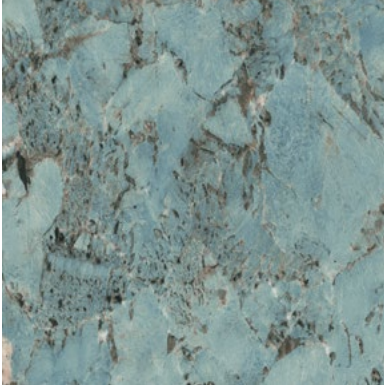

Stucchi consigliati

Recommended grout
Joint conseillé
Empfohlene Fugenmasse

CERDOMUS

Iskra

Amazonite

Mapei Ultracolor Plus 112 Grigio Medio
Kerakoll Fugabella 18

Ardesia Stone

Mapei Ultracolor Plus 114 Antracite
Kerakoll Fugabella 36

Ceppo di Grè

Mapei Ultracolor Plus 110 Manhattan 2000
Kerakoll Fugabella 05

Fuji

Mapei Ultracolor Plus 103 Bianco Luna
Kerakoll Fugabella 03

Irish Green

Mapei Ultracolor Plus 115 Grigio Fiume
Kerakoll Fugabella 18

Orobico

Mapei Ultracolor Plus 120 Nero
Kerakoll Fugabella 11

Saint Laurent

Mapei Ultracolor Plus 120 Nero
Kerakoll Fugabella 12