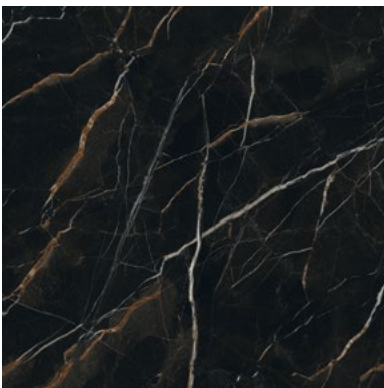

Stucchi consigliati

Recommended grout
Joint conseillé
Empfohlene Fugenmasse

CERDOMUS

Iskra

Amazonite

Mapei Ultracolor Plus 112 Grigio Medio
Kerakoll Fugabella 18

Ardesia Stone

Mapei Ultracolor Plus 114 Antracite
Kerakoll Fugabella 36

Ceppo di Grè

Mapei Ultracolor Plus 110 Manhattan 2000
Kerakoll Fugabella 05

Fuji

Mapei Ultracolor Plus 103 Bianco Luna
Kerakoll Fugabella 03

Irish Green

Mapei Ultracolor Plus 115 Grigio Fiume
Kerakoll Fugabella 18

Orobico

Mapei Ultracolor Plus 120 Nero
Kerakoll Fugabella 11

Saint Laurent

Mapei Ultracolor Plus 120 Nero
Kerakoll Fugabella 12