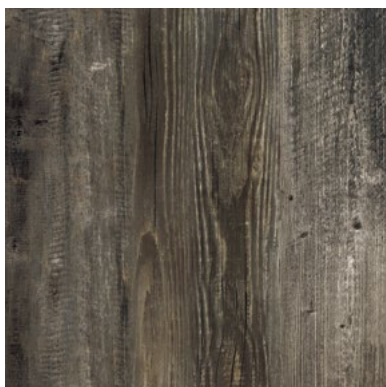

antracite

Mapei Ultracolor Plus 136 Fango
Kerakoll Fugabella Color 46