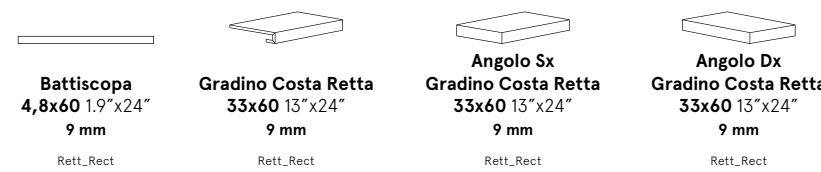

Pezzi speciali / Special trims

Battiscopa 4,8x60 1.9"x24" 9 mm Rett_Rect	Gradino Costa Retta 33x60 13"x24" 9 mm Rett_Rect	Angolo Sx Gradino Costa Retta 33x60 13"x24" 9 mm Rett_Rect	Angolo Dx Gradino Costa Retta 33x60 13"x24" 9 mm Rett_Rect
Matt	Matt	Matt	Matt
61731 L 13	61727 P 82	62449 P 134	62448 P 134
61732 L 13	61728 P 82	62451 P 134	62450 P 134
61733 L 13	61729 P 82	62453 P 134	62452 P 134
61734 L 13	61730 P 82	62455 P 134	62454 P 134
20	4	2	2
12 ml	4 pz	2 pz	2 pz
14,45	16,80	8,39	8,39
60	-	-	-
36,00	-	-	-
867	-	-	-