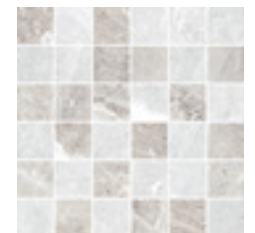

Mosaico Ice 4,7x4,7
30x30 12"x12"