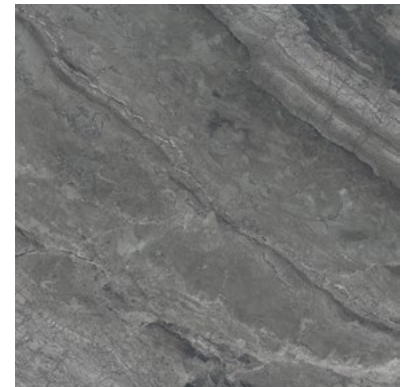

charcoal

- Mapei Ultracolor Plus 114 Antracite
- Kerakoll Fugabella 11