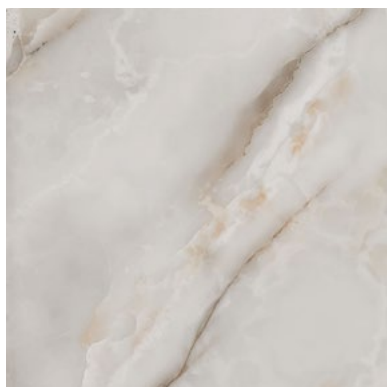

# Stucchi consigliati

CERDOMUS

Recommended grout  
Joint conseillé  
Empfohlene Fugenmasse

## Alma

Breccia Capraia

Mapei Ultracolor Plus 100 Bianco  
 Kerakoll Fugabella Color 02

Cristallo

Mapei Ultracolor Plus 103 Bianco Luna  
 Kerakoll Fugabella 03

Dolomite

Mapei Ultracolor Plus 100 Bianco  
 Kerakoll Fugabella 02

Lasa

Mapei Ultracolor Plus 100 Bianco  
 Kerakoll Fugabella 01

Onice

Mapei Ultracolor Plus 103 Bianco Luna  
 Kerakoll Fugabella Color 03

Statuario Altissimo

Mapei Ultracolor Plus 100 Bianco  
 Kerakoll Fugabella 02