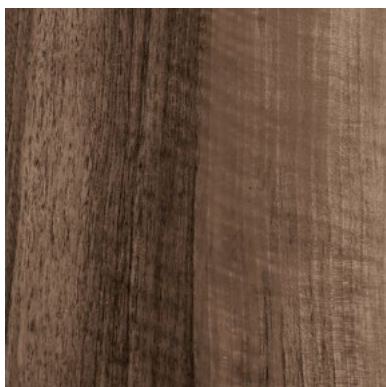

Stucchi consigliati

Recommended grout
Joint conseillé
Empfohlene Fugenmasse

CERDOMUS

Privè

grey

- Mapei Ultracolor Plus 111 Argento
- Kerakoll Fugabella Color 05

ivory

- Mapei Ultracolor Plus 137 Caraibi
- Kerakoll Fugabella Color 43

walnut

- Mapei Ultracolor Plus 152 Liquerizia
- Kerakoll Fugabella Color 34

clay

- Mapei Ultracolor Plus 133 Sabbia
- Kerakoll Fugabella Color 44

wengè

- Mapei Ultracolor Plus 136 Fango
- Kerakoll Fugabella Color 36