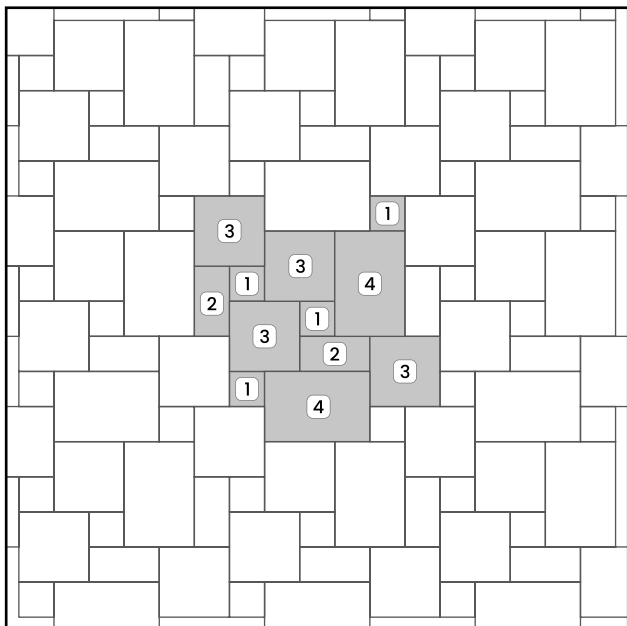

Schema di posa n° 79

Laying pattern n° 79
Plans de pose n° 79
Verlegschemata n° 79

CERDOMUS

Formati

Sizes
Formats
Formate

Percentuali

Percentage
Pourcentage
Prozentsätze

1	20x20 8"x8"	11,11%
2	20x40 8"x16"	11,11%
3	40x40 16"x16"	44,44%
4	40x60 16"x24"	33,33%