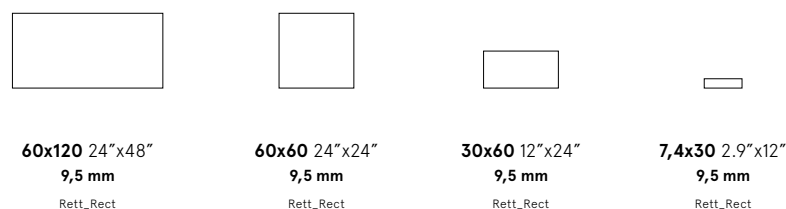

Fondi / Tiles

	Levigato Polished		Matt		Levigato Polished		Matt		Levigato Polished		Matt	
	PZ x BOX	KG x BOX	PZ x BOX	KG x BOX	PZ x BOX	KG x BOX	PZ x BOX	KG x BOX	PZ x BOX	KG x BOX	PZ x BOX	KG x BOX
Puro	66106	64989	66108	66096	66109	66097	66111	72860				
	M 84	M 65	M 70	M 50	M 70	M 50	M 98	M 78				
PZ x BOX	2	2	3	3	6	6	30	30				
MQ x BOX	1,44	1,44	1,08	1,08	1,08	1,08	0,67	0,67				
KG x BOX	33	32,50	24,50	23,53	24	24	15	15				
BOX x PL	32	32	32	32	40	40	42	42				
MQ x PL	46,08	46,08	34,56	34,56	43,20	43,20	28,35	28,35				
KG x PL	1056	1040	784	753	960	960	630	630				

Decori / Decors

Mosaico 4,7x4,7
30x30 12"x12"
9,5 mm

Intreccio Puro
29x32 11.4"x12.6"
9,5 mm

Levigato Polished		Matt		Levigato Polished	
PZ	P	PZ	P	PZ	P
72775	72774	66791			
P 23	P 17	P 51			
6	6	6			
0,54	0,54	0,30			
10,20	10,20	10,20			
60	60	64			
32,40	32,40	19,20			
612	612	653