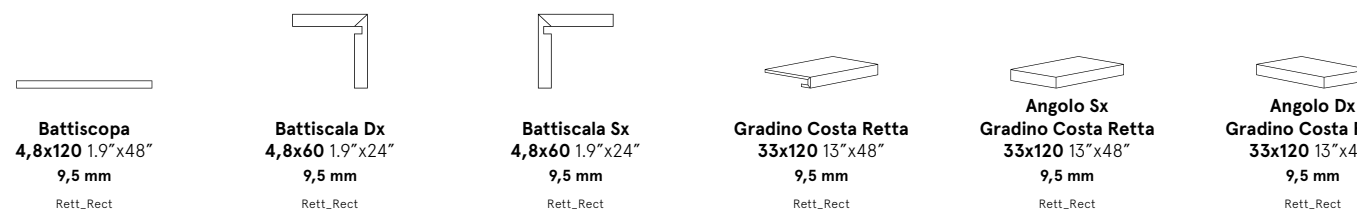

Pezzi speciali / Special trims

Levigato Polished		Matt		Levigato Polished		Matt		Levigato Polished		Matt		Levigato Polished		Matt	
L	L	S	S	L	L	P	P	L	L	P	P	L	L	P	P
72790	72789	72787	72785	72788	72786	66778	66772	66780	66774	66779	66773				
L 23	L 19	S 45	S 40	S 45	S 40	P 235	P 179	P 324	P 301	P 324	P 301				
6	6	20	20	20	20	2	2	1	1	1	1				
7,2 ml	7,2 ml	10 set	10 set	10 set	10 set	2 pz	2 pz	1 pz	1 pz	1 pz	1 pz				
7	7	15	15	15	15	21	21	10,50	10,50	10,50	10,50				
60	60	-	-	-	-	-	-	-	-	-	-				
21,60	21,60	-	-	-	-	-	-	-	-	-	-				
420	420	-	-	-	-	-	-	-	-	-	-