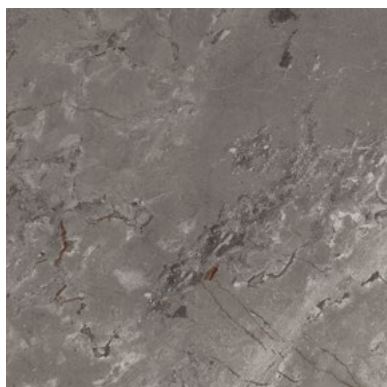

# Stucchi consigliati

CERDOMUS

Recommended grout  
Joint conseillé  
Empfohlene Fugenmasse

## Karnis

ivory

Mapei Ultracolor Plus 103 Bianco Luna  
Kerakoll Fugabella 03

silver

Mapei Ultracolor Plus 111 Grigio Argento  
Kerakoll Fugabella 05

grey

Mapei Ultracolor Plus 110 Manhattan 2000  
Kerakoll Fugabella 06

sand

Mapei Ultracolor Plus 123 Bianco Antico  
Kerakoll Fugabella 43

charcoal

Mapei Ultracolor Plus 113 Grigio Cemento  
Kerakoll Fugabella 10